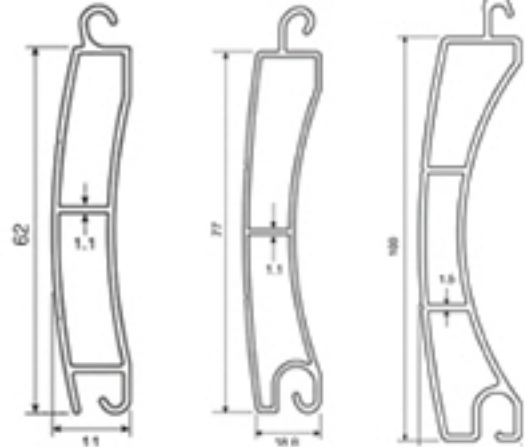

## Palet Seçenekleri

Dış yüzey boya  
Rollforming ile  
üretilmiş  
alüminyum palet  
Poliüretan dolgu

PAB (39 - 55 - 77)  
Poliüretan dolgulu  
alüminyum palet

Dış yüzey pvc  
Rollforming ile  
üretilmiş galvanizli  
çelik palet  
Poliüretan dolgu

PCB (77 - 95)  
Poliüretan dolgulu boyalı  
çelik palet

Dış yüzey boya  
Ekstrüzyon ile  
üretilmiş  
alüminyum palet

GEX - 77  
Ekstrüzyon  
alüminyum palet

Dış yüzey boya  
Pencere  
Ekstrüzyon ile  
üretilmiş  
alüminyum palet

GEX - 77  
Pencereli ekstrüzyon  
alüminyum palet

Ürün	Kalınlık (mm)	Metre Ağırlığı (kg/m)	Metrekare Ağırlığı (kg/m)
FEA 62	11,0	0,460	7,420
FEA 77	18,8	0,550	7,145
FEA 100	25	1,150	11,5

**SLK-A 77**

**Alüminyum  
Poliüretanlı**

**SLK-P 77**

**Alüminyum  
Ekstrüzyon**

**SLK-K 77**

**Alüminyum  
Ekstrüzyon**

**SLK-K 77**

**Alüminyum Pencere  
Ekstrüzyon**