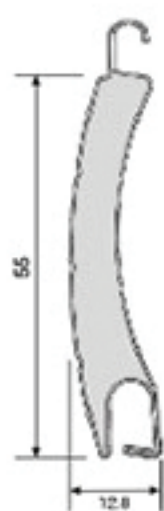

Palet Seçenekleri

Dış yüzey boya
Rollforming ile
üretilmiş
alüminyum palet
Poliüretan dolgu

PAB (39 - 55 - 77)
Poliüretan dolgulu
alüminyum palet

Dış yüzey pvc
Rollforming ile
üretilmiş galvanizli
çelik palet
Poliüretan dolgu

PCB (77 - 95)
Poliüretan dolgulu boyalı
çelik palet

Dış yüzey boya
Ekstrüzyon ile
üretilmiş
alüminyum palet

GEX - 77
Ekstrüzyon
alüminyum palet

Dış yüzey boya
Pencere
Ekstrüzyon ile
üretilmiş
alüminyum palet

GEX - 77
Pencereli ekstrüzyon
alüminyum palet

Ürün	Kalınlık (mm)	Metre Ağırlığı (kg/m)	Metrekare Ağırlığı (kg/m)
FPC 55	12,8	0,488	8,879
FPC 77	18,5	0,780	10,141