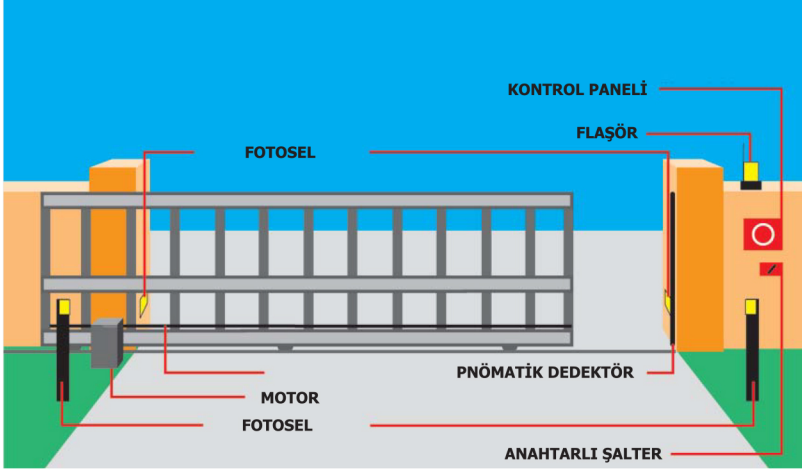

KAYAR KAPI otomasyon sistemleri

DEIMOS

ARES

ICARO

SP 4000

KAYAR KAPI otomasyon sistemleri

Villa, apartman ve endüstriyel tesis girişlerinin otomasyonu için kayar tip kapı mekanizmaları

Teknik Özellikler